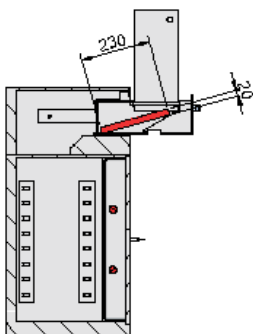

Adatlap

GÖTTINGEN

értékszéf - bedobós bútorszéf

◀ Feltörés elleni védelem. Napi készpénz biztonságos tárolására.

- VDMA 24992 „B”, EN 14450 „S2” kategóriájú minősítés.
 - 84mm vastag ajtó szerkezet, 12mm-es külső duplafalú acélborítással.
 - Duplafalú acél széf test.
 - Depozit fiók, kéttollú kulcsos zárral, 2 db kulcs.
 - Választható depozit fiók nyitási irány.
 - Gyárilag kéttollú kulcsos zár, 2 db kulcs.
 - Egyéb opcionális.
 - Többirányú reteszelés, oldalanként 2 db forgó acélrúd segítségével.
 - Speciális igény esetén, rendelhető kültéri használatra tervezett verzió.
- Világosszürke szín (RAL 7035)
 - Gyártó: GST-ISS
 - Származási hely: Lengyelország

külső méretek: fogantyú és burkolat nélkül

Kiegészítők

Göttingen

rögítő csavar (db)

mechanikus kombinációs zár, La Gard 3330

elektronikus kombinációs zár, La Gard ComboGard Pro

elektronikus kombinációs zár, Kaba 525

jellemzők

választható zár

Maximális bedobható méretek:

36000-36002

36003-36004

36005